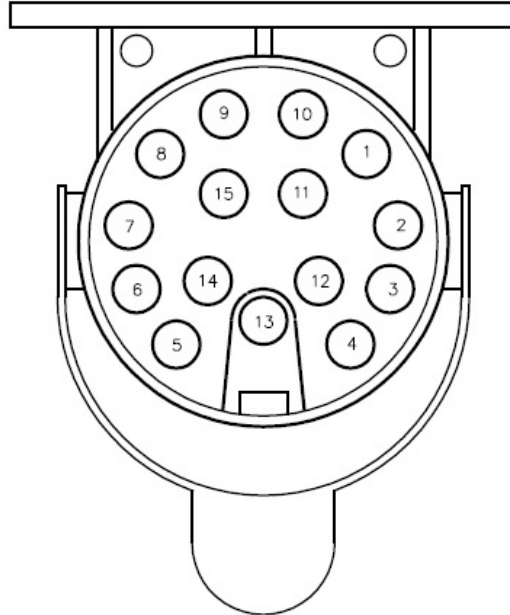

VBG:n 17-napainen pistoke

Napa	Johdon väri	Toiminto
1	VALKOINEN	MAA
2	KELTAINEN	VASEN VILKKU
3	VIHREÄ	OIKEA VILKKU
4	PUNAINEN	JARRUVALO
5	MUSTA	VASEN PARKKI
6a	RUSKEA	OIKEA PARKKI
6b	ORANSSI	TYÖVALOT
7a	SININEN	PERUUTUSVALO
7b	VALKOSININEN	TAKASUMUVALO
8	MUSTAVALKOINEN	3. AKS. TELINNOSTO
9a	RUSKEAVALKOINEN	5. AKS. TELINNOSTO
9b	PUNAVALKOINEN	2. AKS PALKEIDEN TYHJENNYS
10a	VIHREÄVALKOINEN	KASETOINTIKORKEUTEEN NOSTO
10b	HARMAA	KOKO VAUNUN LASKU
11a	PINKKI	VÄLÄHDYSVALOT
11b		AISAN NOSTO
12		

15-napainen pyöreä pistoke

Napa	Johdon väri	Vanha johto	Toiminto
1	KELTAINEN	KELTAINEN	VASEN VILKKU
2	VIHREÄ	VIHREÄ	OIKEA VILKKU
3	VALKOSININEN	KELTASININEN	TAKASUMUVALO
4	VALKOINEN	VALKOINEN&HARMAA	MAA
5	MUSTA	MUSTA	VASEN PARKKI
6	RUSKEA	RUSKEA	OIKEA PARKKI
7	PUNAINEN	PUNAINEN	JARRUVALO
8	SININEN	SININEN	PERUUTUSVALO
9	PUNAVALKOINEN	ORANSSI	JARRU & AISANNOSTO
10	ORANSSI	SINIVALKOINEN	TYÖVALOT
11	MUSTAVALKOINEN	PINKKI	ETUTELIN NOSTO
12	RUSKEAVALKOINEN	LILA	TAKATELIN NOSTO
13	HARMAA		
14	PINKKI	PUNAMUSTA	JATKETTAVAN JARRU
15	VIHREÄVALKOINEN	KELTAPUNAINEN	JATKETTAVAN LUKKO