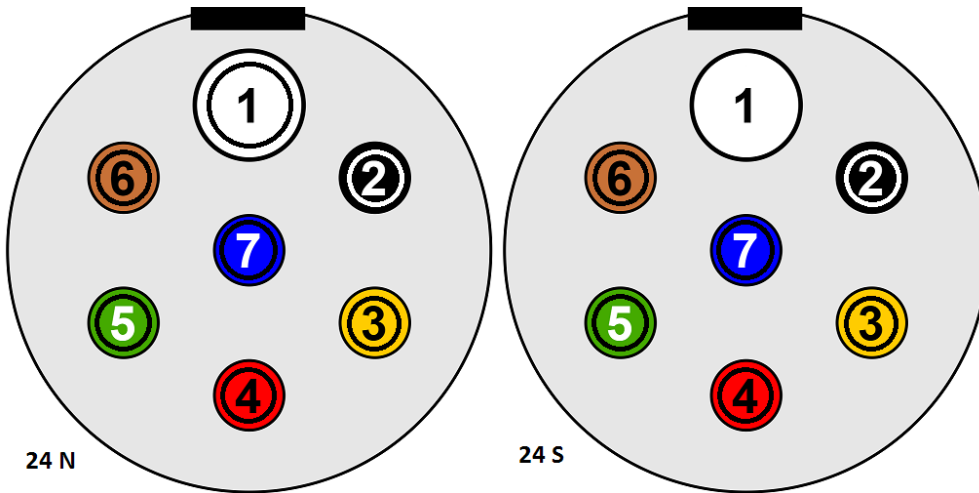

2x7-napainen pyöreä pistoke

24N(musta)			24S(valkoinen)		
Napa	Johdon väri	Toiminto	Napa	Johdon väri	Toiminto
1	Valkoinen	Maa	1	Valkoinen	Maa
2	Musta	Parkki vas.	2	Musta	Etutelin nosto
3	Keltainen	Vilkku vas.	3	Punainen	Peruutusvalo / Työvalo
4	Punainen	Jarru	4	Sininen	Työvalo /Telijarru
5	Vihreä	Vilkku oik.	5	Vihreä	Lukko
6	Ruskea	Parkki oik.	6	Ruskea	Takatelin nosto
7	Sininen	*	7	Keltainen	Sumuvalo

*Jatkettavan peruutusvalo